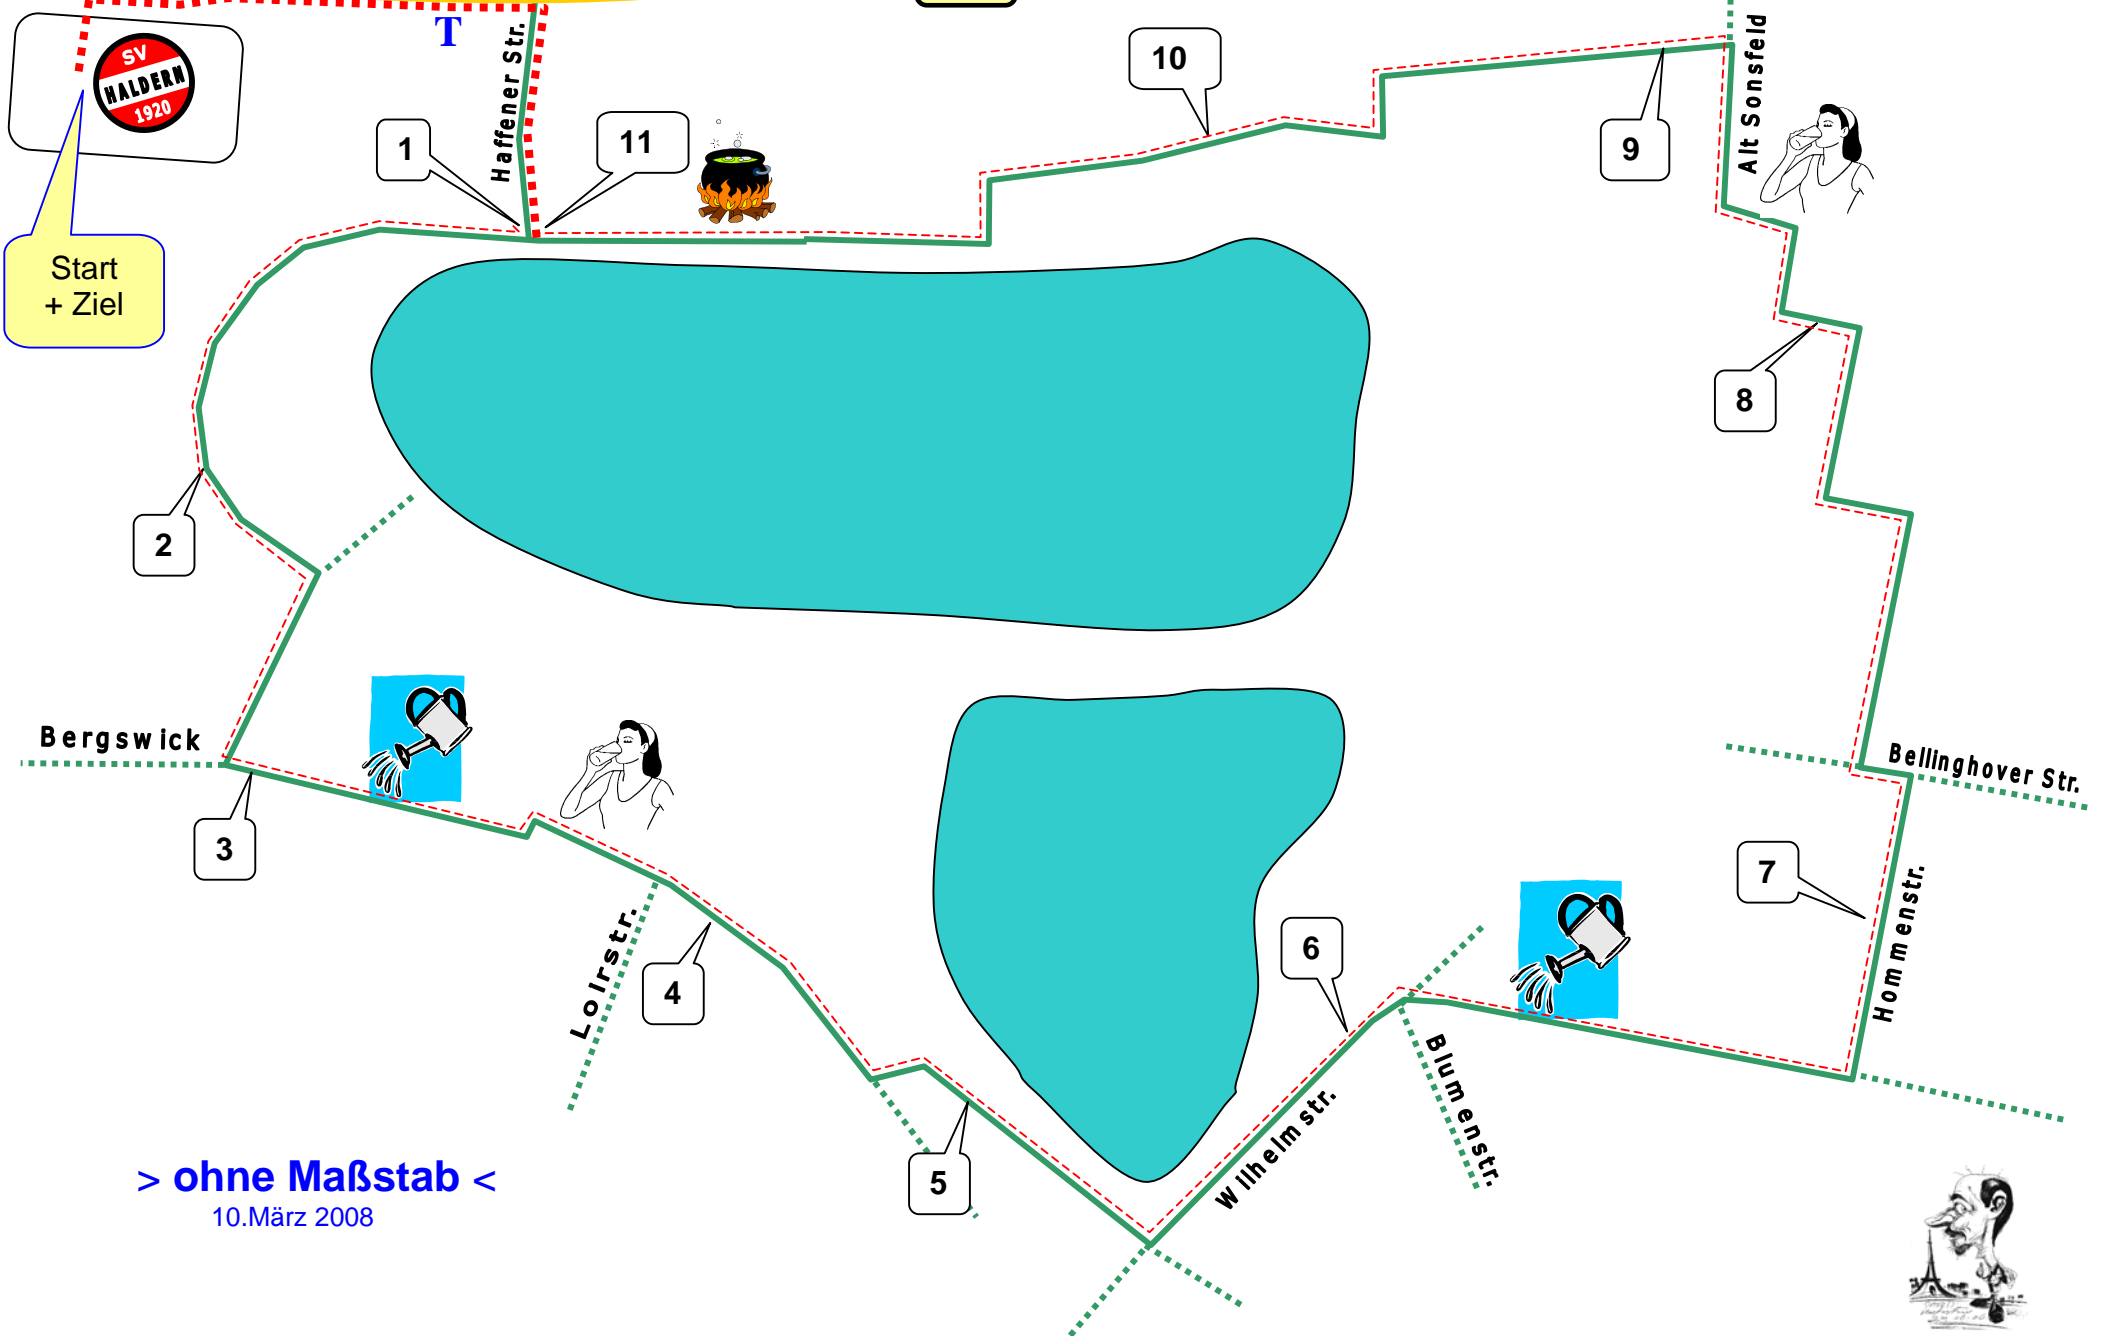

Volkslauf rund ums Reeser Meer - 12 Km

Weseler Str.

B 8

Start + Ziel

1

11

10

9

8

2

3

4

6

7

5

> ohne Maßstab <